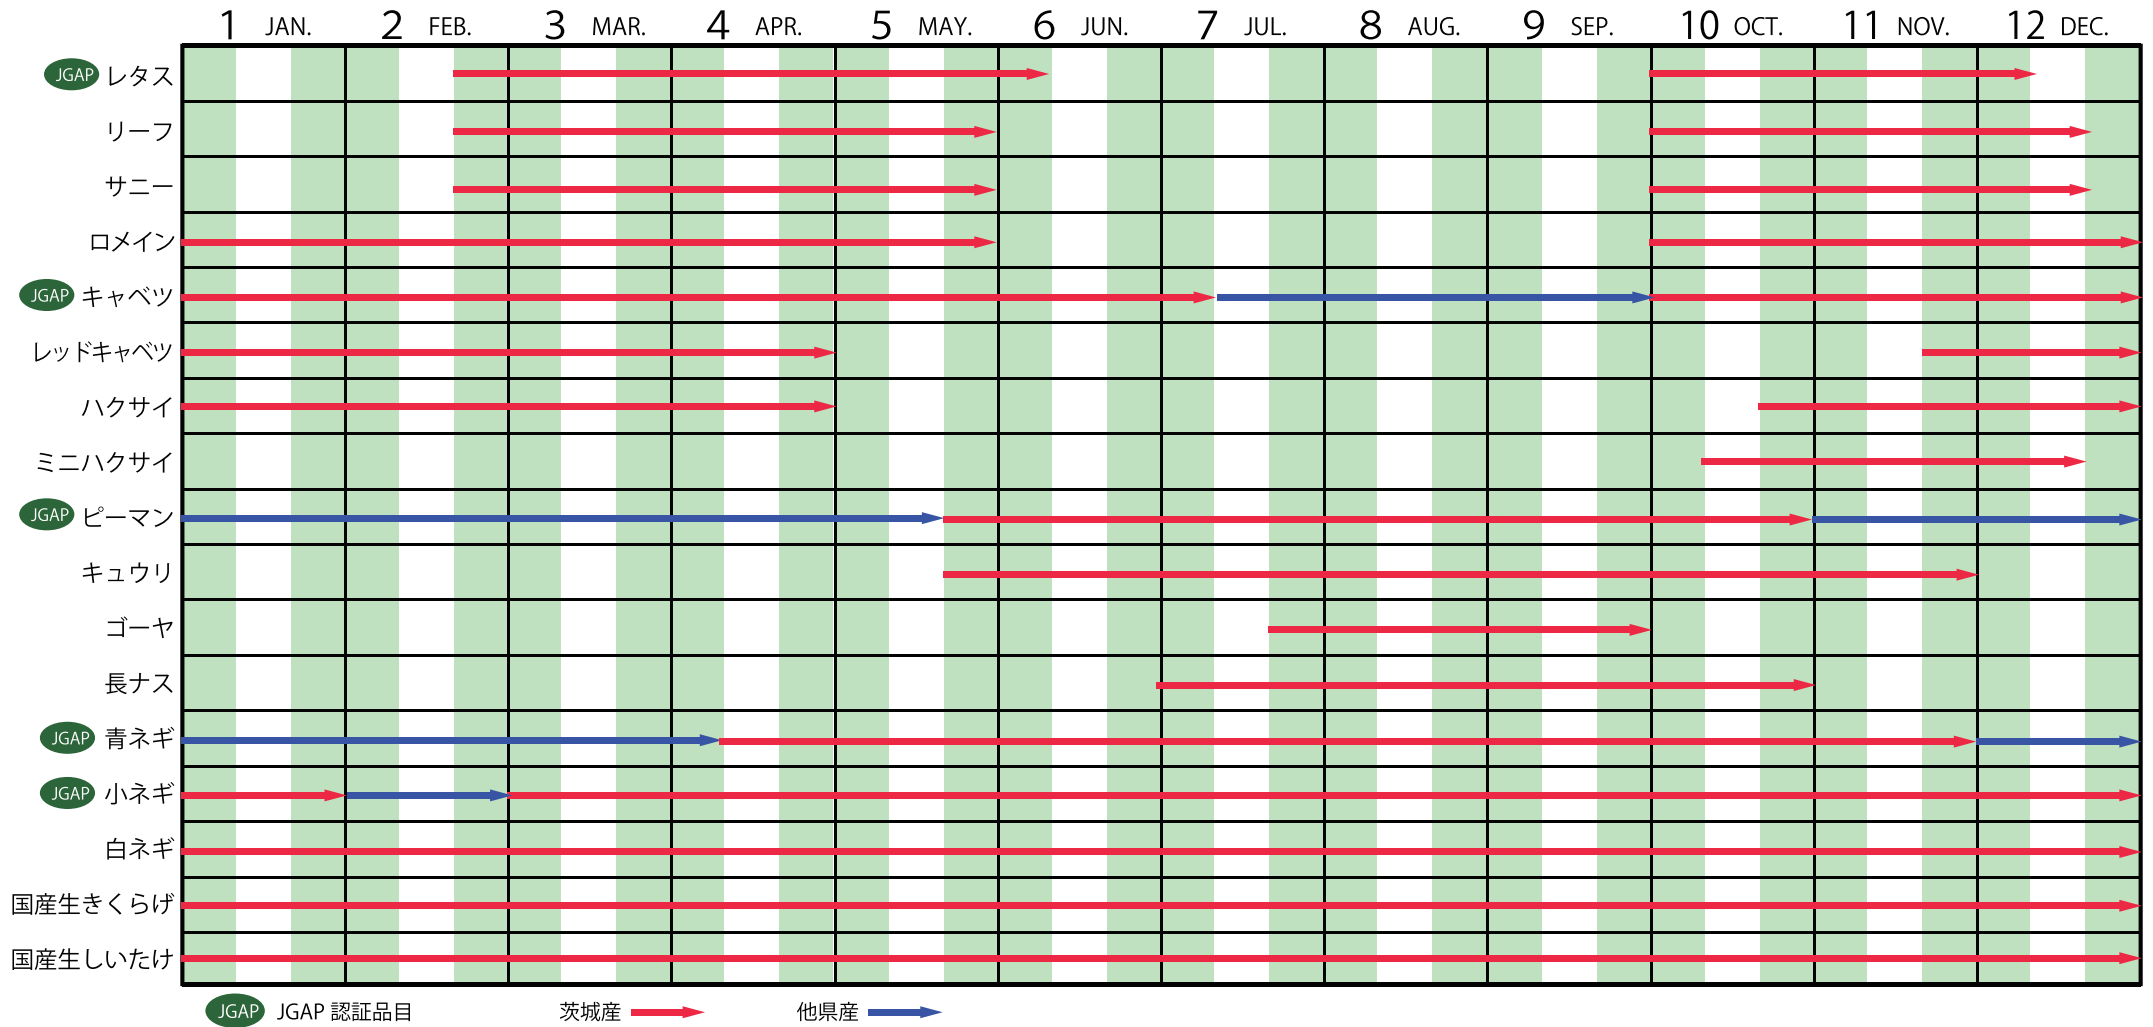

年間出荷スケジュール

株式会社ヤマキチ